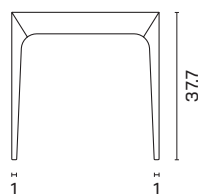

Zubehör

Beistelltisch Ais Art.Nr. 3040

Breite x Länge x Höhe

31 x 37.7 x 37.7 cm

CHF 790.-

Farben: 01 Nature | 02 Night Blue | 03 Silk White | 04 Carmine Red | 05 Light Grey

Materialisierung: Massives Schweizer Eschenholz

Hinweis: Nicht zum Draufsitzen oder -stehen geeignet