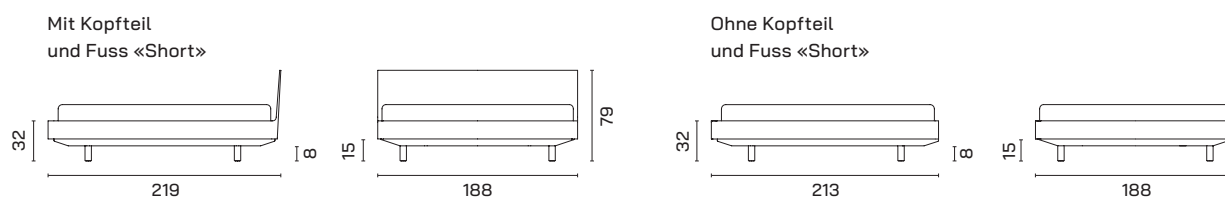

### Fertigmasse Modelle 180 × 200 cm

Alle Masse in cm

Höhe Kopfteil «Standard»: 85 cm / Höhe Kopfteil «Long»: 94 cm