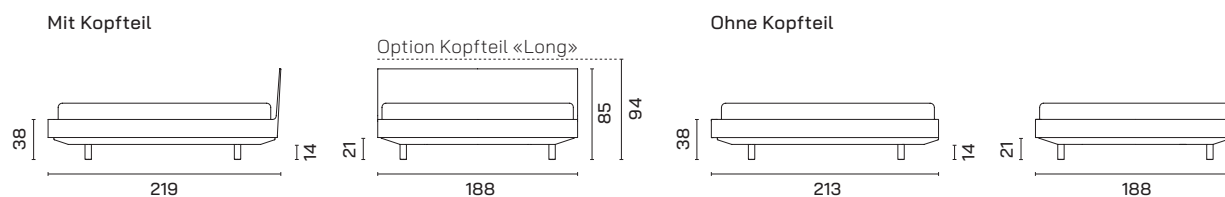

### Bett Ais ohne Kopfteil Art.-Nr. 3004

Bestellmass	90/100 cm	120/140 cm	160 cm	180 cm	200 cm
Länge 200 cm	CHF 3190.–	CHF 3290.–	CHF 3390.–	CHF 3490.–	CHF 3590.–
Länge 210 cm	CHF 3510.–	CHF 3620.–	CHF 3730.–	CHF 3840.–	CHF 3950.–
Länge 220 cm	CHF 3690.–	CHF 3800.–	CHF 3920.–	CHF 4030.–	CHF 4150.–

### Fertigmasse Modelle 180 × 200 cm

Alle Masse in cm

Höhe Kopfteil «Standard»: 85 cm / Höhe Kopfteil «Long»: 94 cm