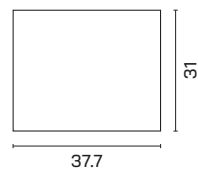

Zubehör

Beistelltisch Ais Art.Nr. 3040

Breite x Länge x Höhe

31 x 37.7 x 37.7 cm

CHF 790.-

Farben: 01 Nature | 02 Night Blue | 03 Silk White | 04 Carmine Red | 05 Light Grey

Materialisierung: Massives Schweizer Eschenholz

Hinweis: Nicht zum Draufsitzen oder -stehen geeignet