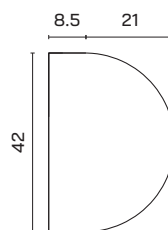

## Clip Ais Art.Nr. 3041

Breite x Länge

29.5 x 42 cm

CHF 390.-

Farben: 01 Nature | 02 Night Blue | 03 Silk White | 04 Carmine Red | 05 Light Grey

Materialisierung: Massives Schweizer Eschenholz

Hinweis: Nicht zum Draufsitzen oder -stehen geeignet