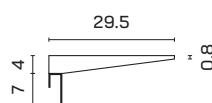

## Clip Ais Art.Nr. 3041

Breite x Länge

29.5 x 42 cm

CHF 390.-

Farben: 01 Nature | 02 Night Blue | 03 Silk White | 04 Carmine Red | 05 Light Grey

Materialisierung: Massives Schweizer Eschenholz

Hinweis: Nicht zum Draufsitzen oder -stehen geeignet