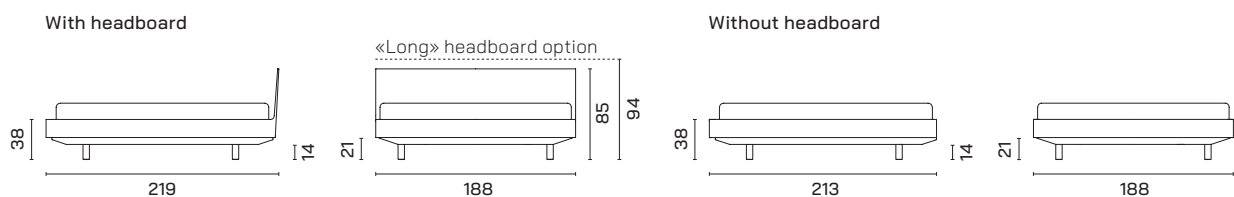

Material: solid Swiss ash wood

Bed Ais without headboard Art. no. 3004

Order size	90/100 cm	120/140 cm	160 cm	180 cm	200 cm
Length 200 cm	CHF 3190.-	CHF 3290.-	CHF 3390.-	CHF 3490.-	CHF 3590.-
Length 210 cm	CHF 3510.-	CHF 3620.-	CHF 3730.-	CHF 3840.-	CHF 3950.-
Length 220 cm	CHF 3690.-	CHF 3800.-	CHF 3920.-	CHF 4030.-	CHF 4150.-

«Short» leg option (-6cm): extra charge of CHF 500.- in all sizes. Art. no. 3004.S

Colours: 01 Nature | 02 Night Blue | 03 Silk White | 04 Carmine Red | 05 Light Grey

Material: solid Swiss ash wood

Finished dimensions of model 180 x 200 cm

All dimensions in cm

«Standard» headboard height: 85 cm / «Long» headboard height: 94 cm

Accessories

Ais bedside table. Art. no. 3040

Width x length x height

31 x 37.7 x 37.7 cm

CHF 790.–

Colours: 01 Nature | 02 Night Blue | 03 Silk White | 04 Carmine Red | 05 Light Grey