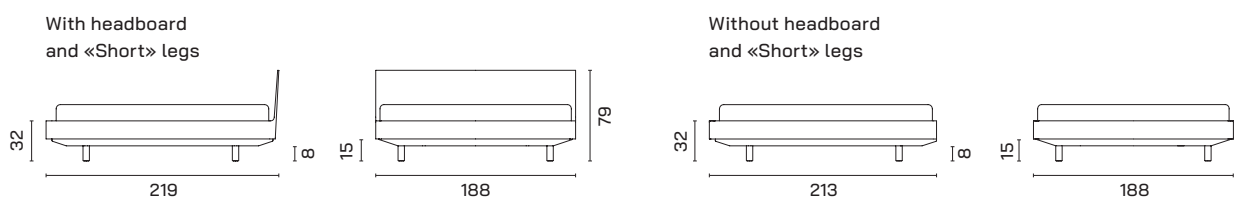

Material: solid Swiss ash wood

Bed Ais without headboard Art. no. 3004

Order size	90/100 cm	120/140 cm	160 cm	180 cm	200 cm
Length 200 cm	CHF 3190.-	CHF 3290.-	CHF 3390.-	CHF 3490.-	CHF 3590.-
Length 210 cm	CHF 3510.-	CHF 3620.-	CHF 3730.-	CHF 3840.-	CHF 3950.-
Length 220 cm	CHF 3690.-	CHF 3800.-	CHF 3920.-	CHF 4030.-	CHF 4150.-

«Short» leg option (-6cm): extra charge of CHF 500.- in all sizes. Art. no. 3004.S

Colours: 01 Nature | 02 Night Blue | 03 Silk White | 04 Carmine Red | 05 Light Grey

Material: solid Swiss ash wood

Finished dimensions of model 180 x 200 cm

All dimensions in cm

«Standard» headboard height: 85 cm / «Long» headboard height: 94 cm

Accessories

Ais bedside table. Art. no. 3040

Width x length x height

31 x 37.7 x 37.7 cm

CHF 790.–

Colours: 01 Nature | 02 Night Blue | 03 Silk White | 04 Carmine Red | 05 Light Grey