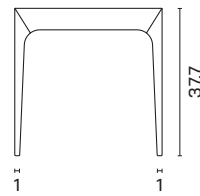

Material: solid Swiss ash wood

Bed Ais without headboard Art. no. 3004

Order size	90/100 cm	120/140 cm	160 cm	180 cm	200 cm
Length 200 cm	CHF 3190.-	CHF 3290.-	CHF 3390.-	CHF 3490.-	CHF 3590.-
Length 210 cm	CHF 3510.-	CHF 3620.-	CHF 3730.-	CHF 3840.-	CHF 3950.-
Length 220 cm	CHF 3690.-	CHF 3800.-	CHF 3920.-	CHF 4030.-	CHF 4150.-

All dimensions in cm

«Standard» headboard height: 85 cm / «Long» headboard height: 94 cm

Accessories

Ais bedside table. Art. no. 3040

Width x length x height

31 x 37.7 x 37.7 cm

CHF 790.–

Colours: 01 Nature | 02 Night Blue | 03 Silk White | 04 Carmine Red | 05 Light Grey

Material: solid Swiss ash wood

Please note: not suitable for sitting or standing on

Clip Ais Art.Nr. 3041

Width x length

29.5 x 42 cm

CHF 390.–

Colours: 01 Nature | 02 Night Blue | 03 Silk White | 04 Carmine Red | 05 Light Grey

Material: solid Swiss ash wood

Please note: not suitable for sitting or standing on

Double pillow Art. no. 3052

Suitable for bed Ais	90 cm	100 cm	120 cm	140 cm	160 cm	180 cm	200 cm
Prices	CHF 340.–	CHF 340.–	CHF 410.–	CHF 480.–	CHF 680.–*	CHF 680.–*	CHF 680.–*
Finished dimensions	58 x 73 cm	58 x 83 cm	58 x 88 cm	58 x 103 cm	2 x 58 x 63 cm	2 x 58 x 73 cm	2 x 58 x 83 cm