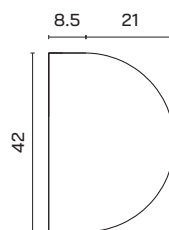

Misure finite dei modelli 180 x 200 cm

Tutte le dimensioni sono espresse in cm

Altezza della testata «Standard»: 85 cm / Altezza della testata «Long»: 94 cm

Accessori

Tavolino Ais Codice 3040

Larghezza x lunghezza x altezza

Clip Ais Codice 3041

Larghezza x lunghezza

29.5 x 42 cm

CHF 390.-

Colori: 01 Nature | 02 Night Blue | 03 Silk White | 04 Carmine Red | 05 Light Grey

Materiali: legno massiccio di frassino svizzero

Nota: non adatto per sedersi o salirvi in piedi

Cuscino Double Codice 3052

Adatto al letto Ais	90 cm	100 cm	120 cm	140 cm	160 cm	180 cm	200 cm
Prezzi	CHF 340.-	CHF 340.-	CHF 410.-	CHF 480.-	CHF 680.-*	CHF 680.-*	CHF 680.-*
Misure finite (A x L)	58 x 73 cm	58 x 83 cm	58 x 88 cm	58 x 103 cm	2 x 58 x 63 cm	2 x 58 x 73 cm	2 x 58 x 83 cm