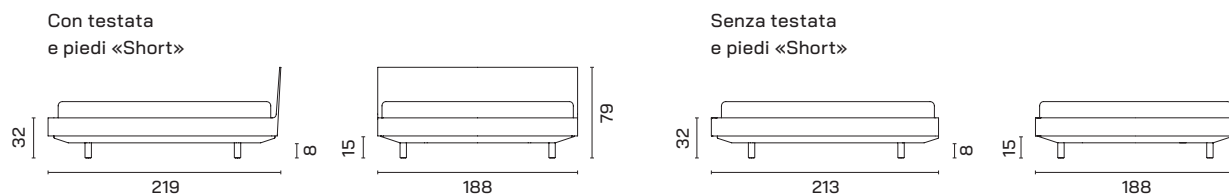

Misure finite dei modelli 180 x 200 cm

Tutte le dimensioni sono espresse in cm

Altezza della testata «Standard»: 85 cm / Altezza della testata «Long»: 94 cm

Accessori

Tavolino Ais Codice 3040

Larghezza x lunghezza x altezza