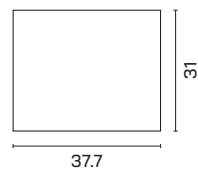

Accessori

Tavolino Ais Codice 3040

Larghezza x lunghezza x altezza

31 x 37.7 x 37.7 cm

CHF 790.-

Colori: 01 Nature | 02 Night Blue | 03 Silk White | 04 Carmine Red | 05 Light Grey

Materiali: legno massiccio di frassino svizzero

Nota: non adatto per sedersi o salirvi in piedi