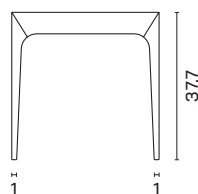

Accessori

Tavolino Ais Codice 3040

Larghezza x lunghezza x altezza

31 x 37.7 x 37.7 cm

CHF 790.-

Colori: 01 Nature | 02 Night Blue | 03 Silk White | 04 Carmine Red | 05 Light Grey

Materiali: legno massiccio di frassino svizzero

Nota: non adatto per sedersi o salirvi in piedi