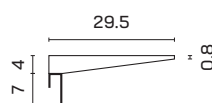

Misure finite dei modelli 180 x 200 cm

Tutte le dimensioni sono espresse in cm

Altezza della testata «Standard»: 85 cm / Altezza della testata «Long»: 94 cm

Accessori

Tavolino Ais Codice 3040

Larghezza x lunghezza x altezza

Clip Ais Codice 3041

Larghezza x lunghezza

29.5 x 42 cm

CHF 390.-

Colori: 01 Nature | 02 Night Blue | 03 Silk White | 04 Carmine Red | 05 Light Grey

Materiali: legno massiccio di frassino svizzero

Nota: non adatto per sedersi o salirvi in piedi