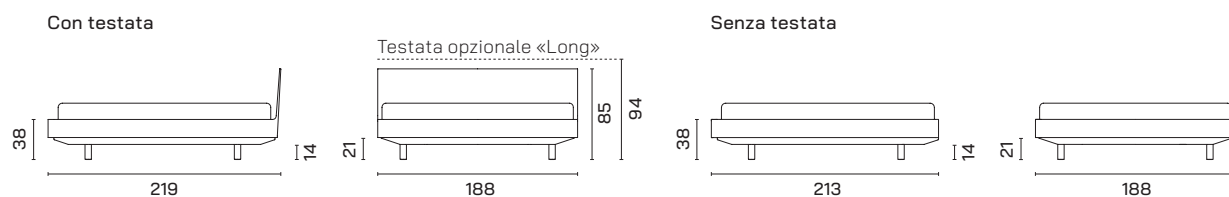

Materiali: legno massiccio di frassino svizzero

Letto Ais senza testata Codice 3004

Misura ordinabile	90/100 cm	120/140 cm	160 cm	180 cm	200 cm
Lunghezza 200 cm	CHF 3190.-	CHF 3290.-	CHF 3390.-	CHF 3490.-	CHF 3590.-
Lunghezza 210 cm	CHF 3510.-	CHF 3620.-	CHF 3730.-	CHF 3840.-	CHF 3950.-
Lunghezza 220 cm	CHF 3690.-	CHF 3800.-	CHF 3920.-	CHF 4030.-	CHF 4150.-

Misure finite dei modelli 180 x 200 cm

Tutte le dimensioni sono espresse in cm

Altezza della testata «Standard»: 85 cm / Altezza della testata «Long»: 94 cm

Accessori

Tavolino Ais Codice 3040

Larghezza x lunghezza x altezza